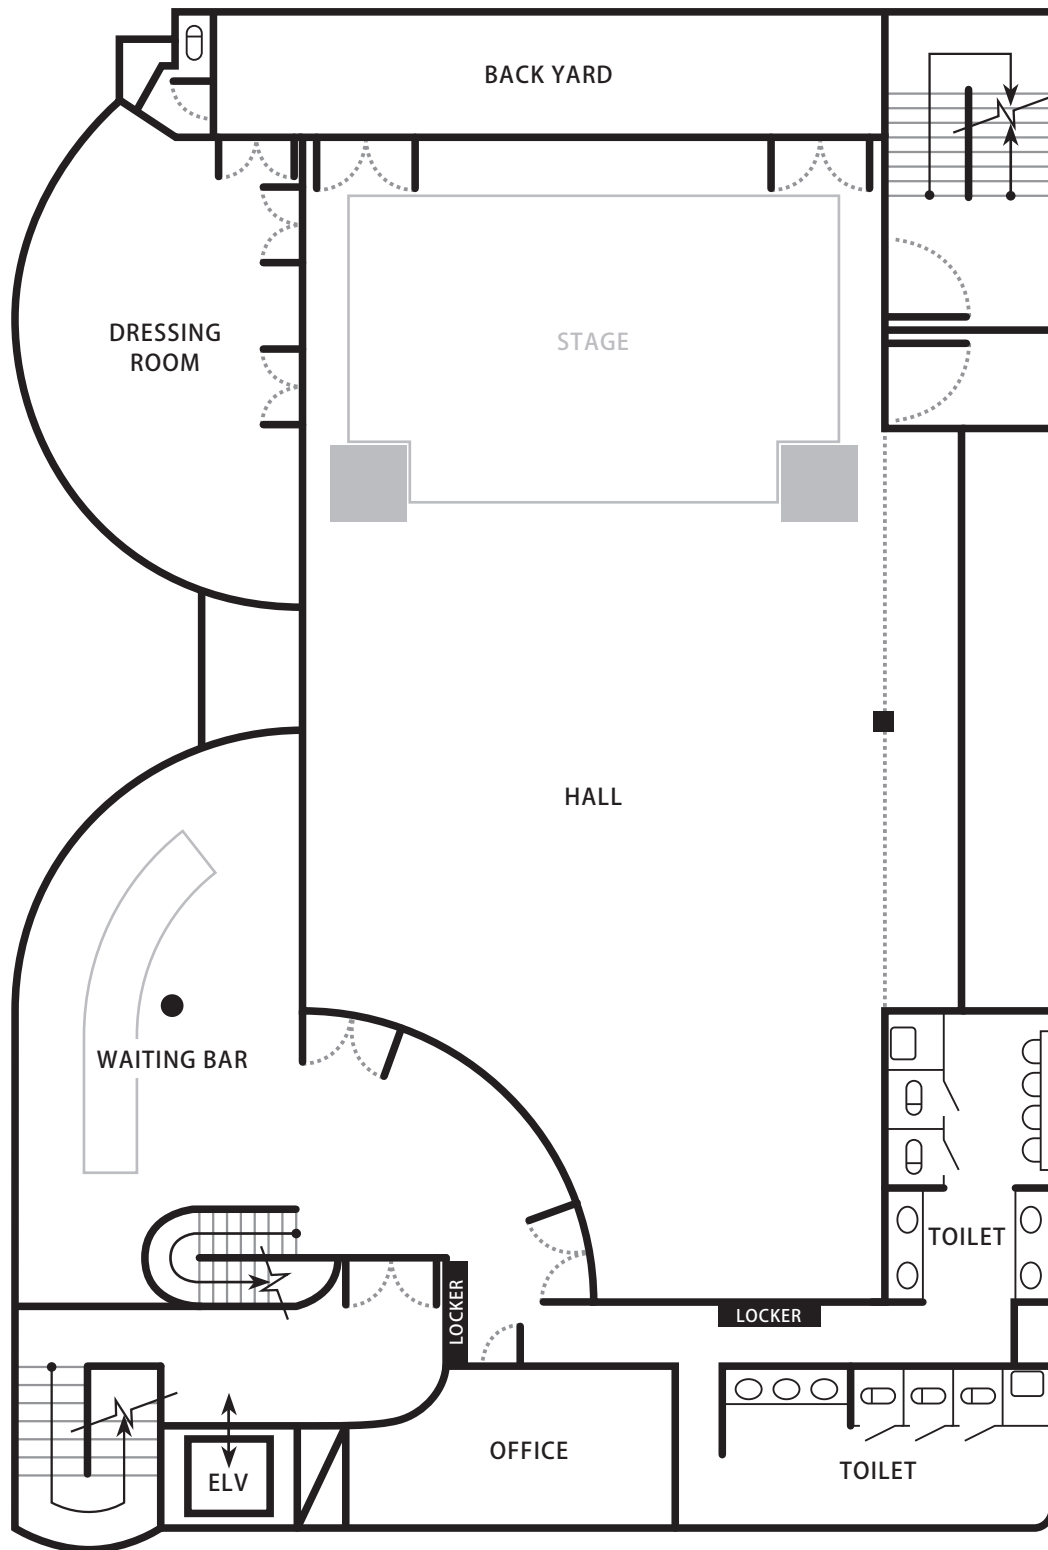

# < Floor Guide >

面積： 約 280.5 m<sup>2</sup> /85 坪  
控室： 13 坪  
コインロッカー： 45 個